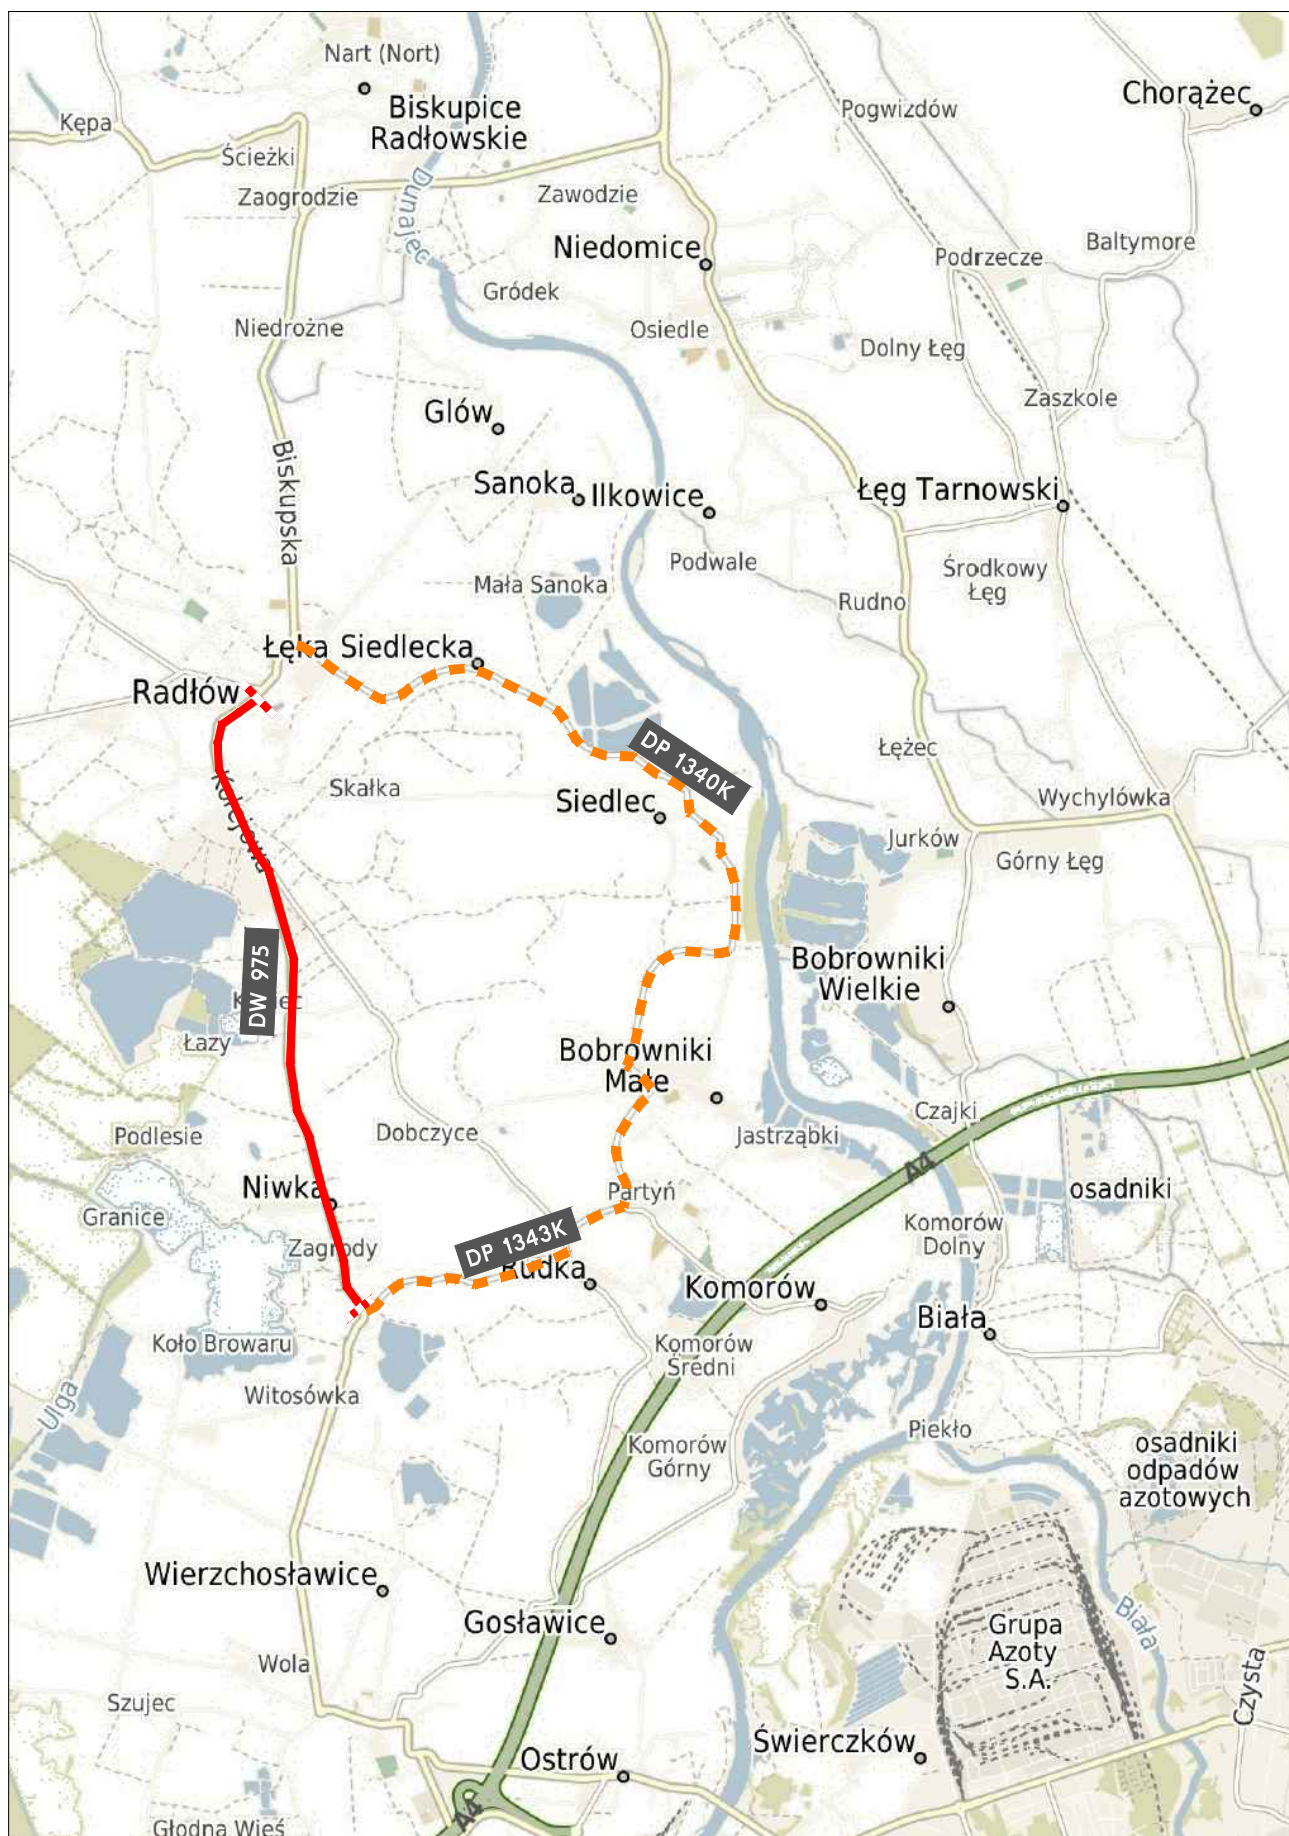

Sobota, 20 lipca 2019 r. w godzinach od 11:00 do 13:00

LEGENDA:

- zamknięty odcinek drogi wojewódzkiej nr 975
- - - trasa objazdowa